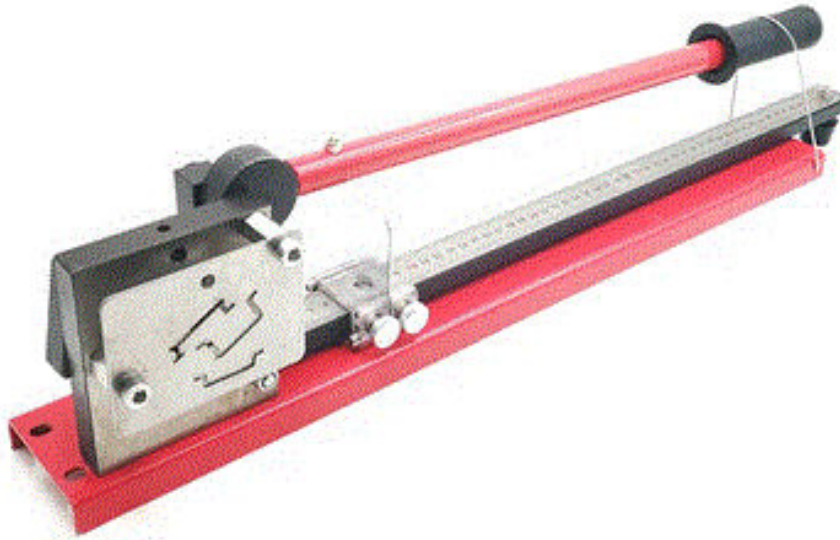

# Tragschienenscheider DRC-35

## Technische Daten:

Abmessungen: 700 x 200 x 140 mm

Gewicht: 7,5 kg

geeignet für