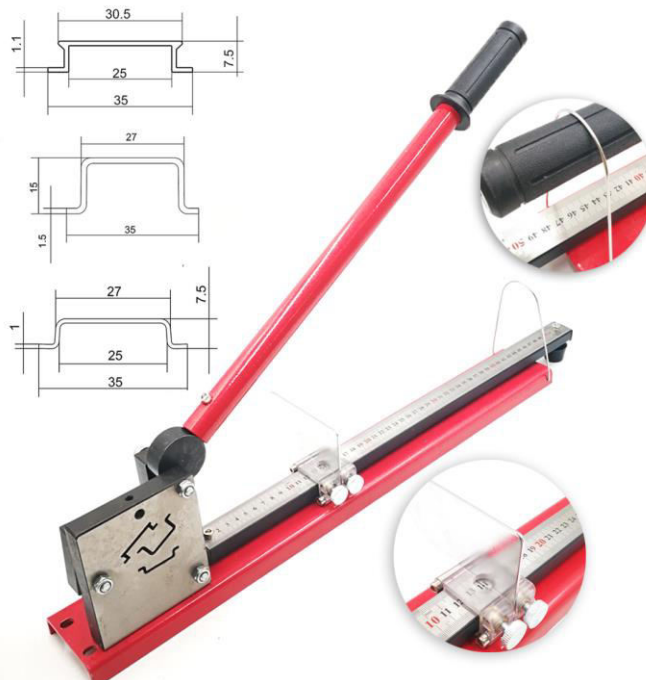

# Tragschienenscheider DRC-35

## Technische Daten:

Abmessungen: 700 x 200 x 140 mm

Gewicht: 7,5 kg

geeignet für